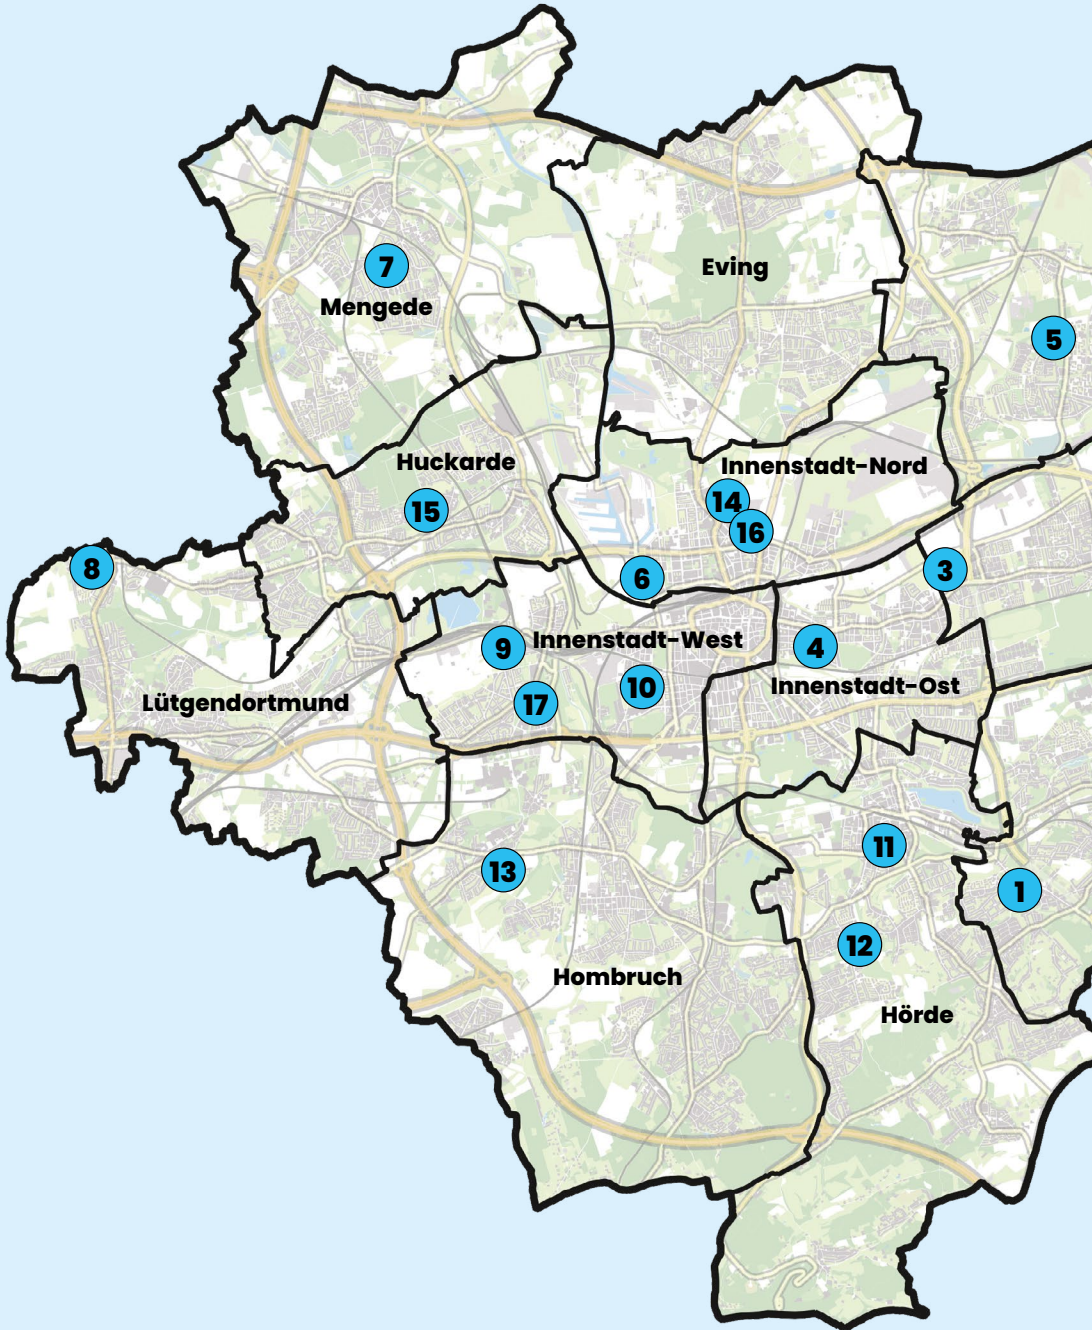

**Terminübersicht für
das 1. Halbjahr 2026**

Repair- und Nähcafés in Dortmund

Repair- und Nähcafés in Dortmund

Was ist ein Repaircafé?

Repaircafés fördern die Nachhaltigkeit und helfen Müll zu vermeiden. Besucher*innen reparieren hier ihre defekten Alltagsgegenstände oder Textilien mit Hilfe ehrenamtlicher Expert*innen selber.